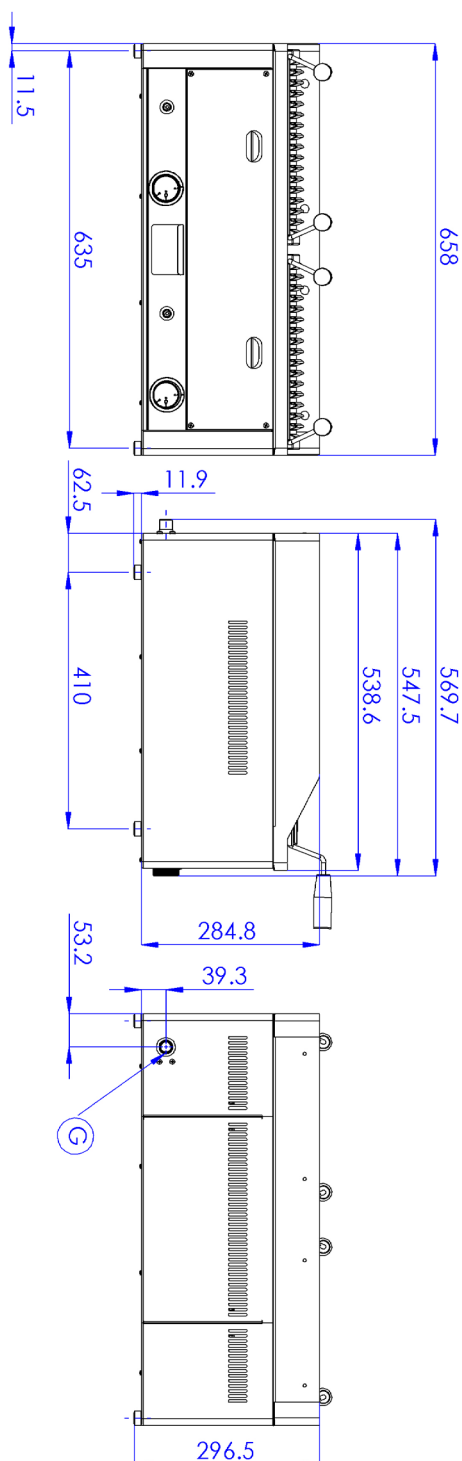

Lávový gril plynový dvojitý 2x 31x48 stolní

Model	Sap kód	00009630
GL 60 GS	Skupina artiklů	Grily a grilovací plotny

- Rozměr roštu [mm x mm]: 312 x 483
- Zásuvka na odpadní tuk: Ano
- Nezávislé topné zóny: Samostatné ovládání pro každou topnou zónu
- Odnímatelný lem: Ne
- Odnímatelný rošt: Ano
- Zapalování: Piezo

Sap kód	00009630	Hmotnost netto [kg]	49.00
Šířka netto [mm]	658	Výkon plynový [kW]	13.000
Hloubka netto [mm]	609	Druh připojení plynu	Propan butan, zemní plyn
Výška netto [mm]	290	Rozměr roštu [mm x mm]	312 x 483

Lávový gril plynový dvojitý 2x 31x48 stolní

Model	Sap kód	00009630
GL 60 GS	Skupina artiklů	Grily a grilovací plotny

Lávový gril plynový dvojitý 2x 31x48 stolní

Model	Sap kód	00009630
GL 60 GS	Skupina artiklů	Grily a grilovací plotny

658

3. Hloubka netto [mm]:

609

4. Výška netto [mm]:

290

5. Hmotnost netto [kg]:

49.00

6. Šířka brutto [mm]: